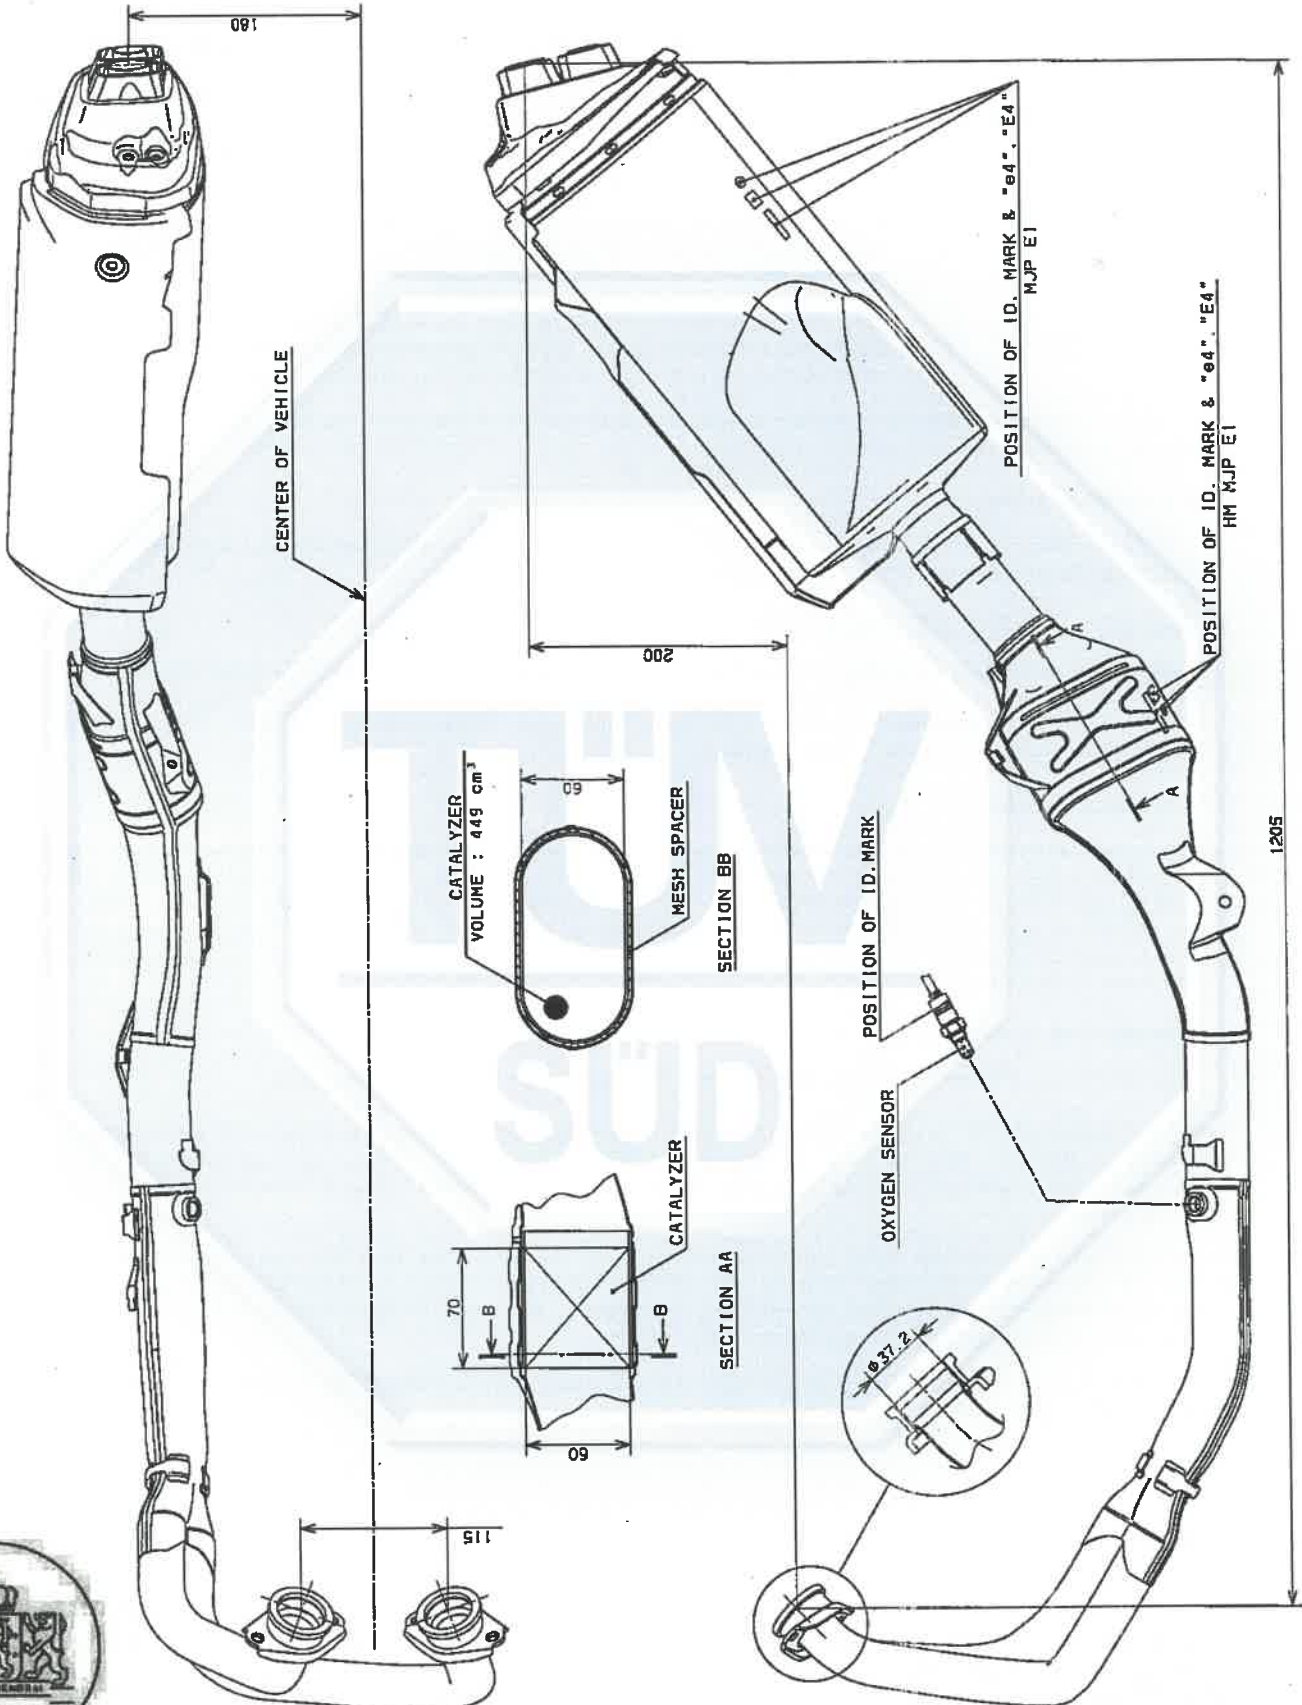

TITLE
SILENCER CONSTRUCTION

SD04-423-15A

TITLE
EXHAUST SYSTEM

SD04-420-15A

• TÜV SÜD • Mehr Wert. Mehr Vertrauen. • TÜV SÜD • Mehr Wert. Mehr Vertrauen. • TÜV SÜD • Mehr Wert. Mehr Vertrauen. • TÜV SÜD • Mehr Wert. Mehr Vertrauen.