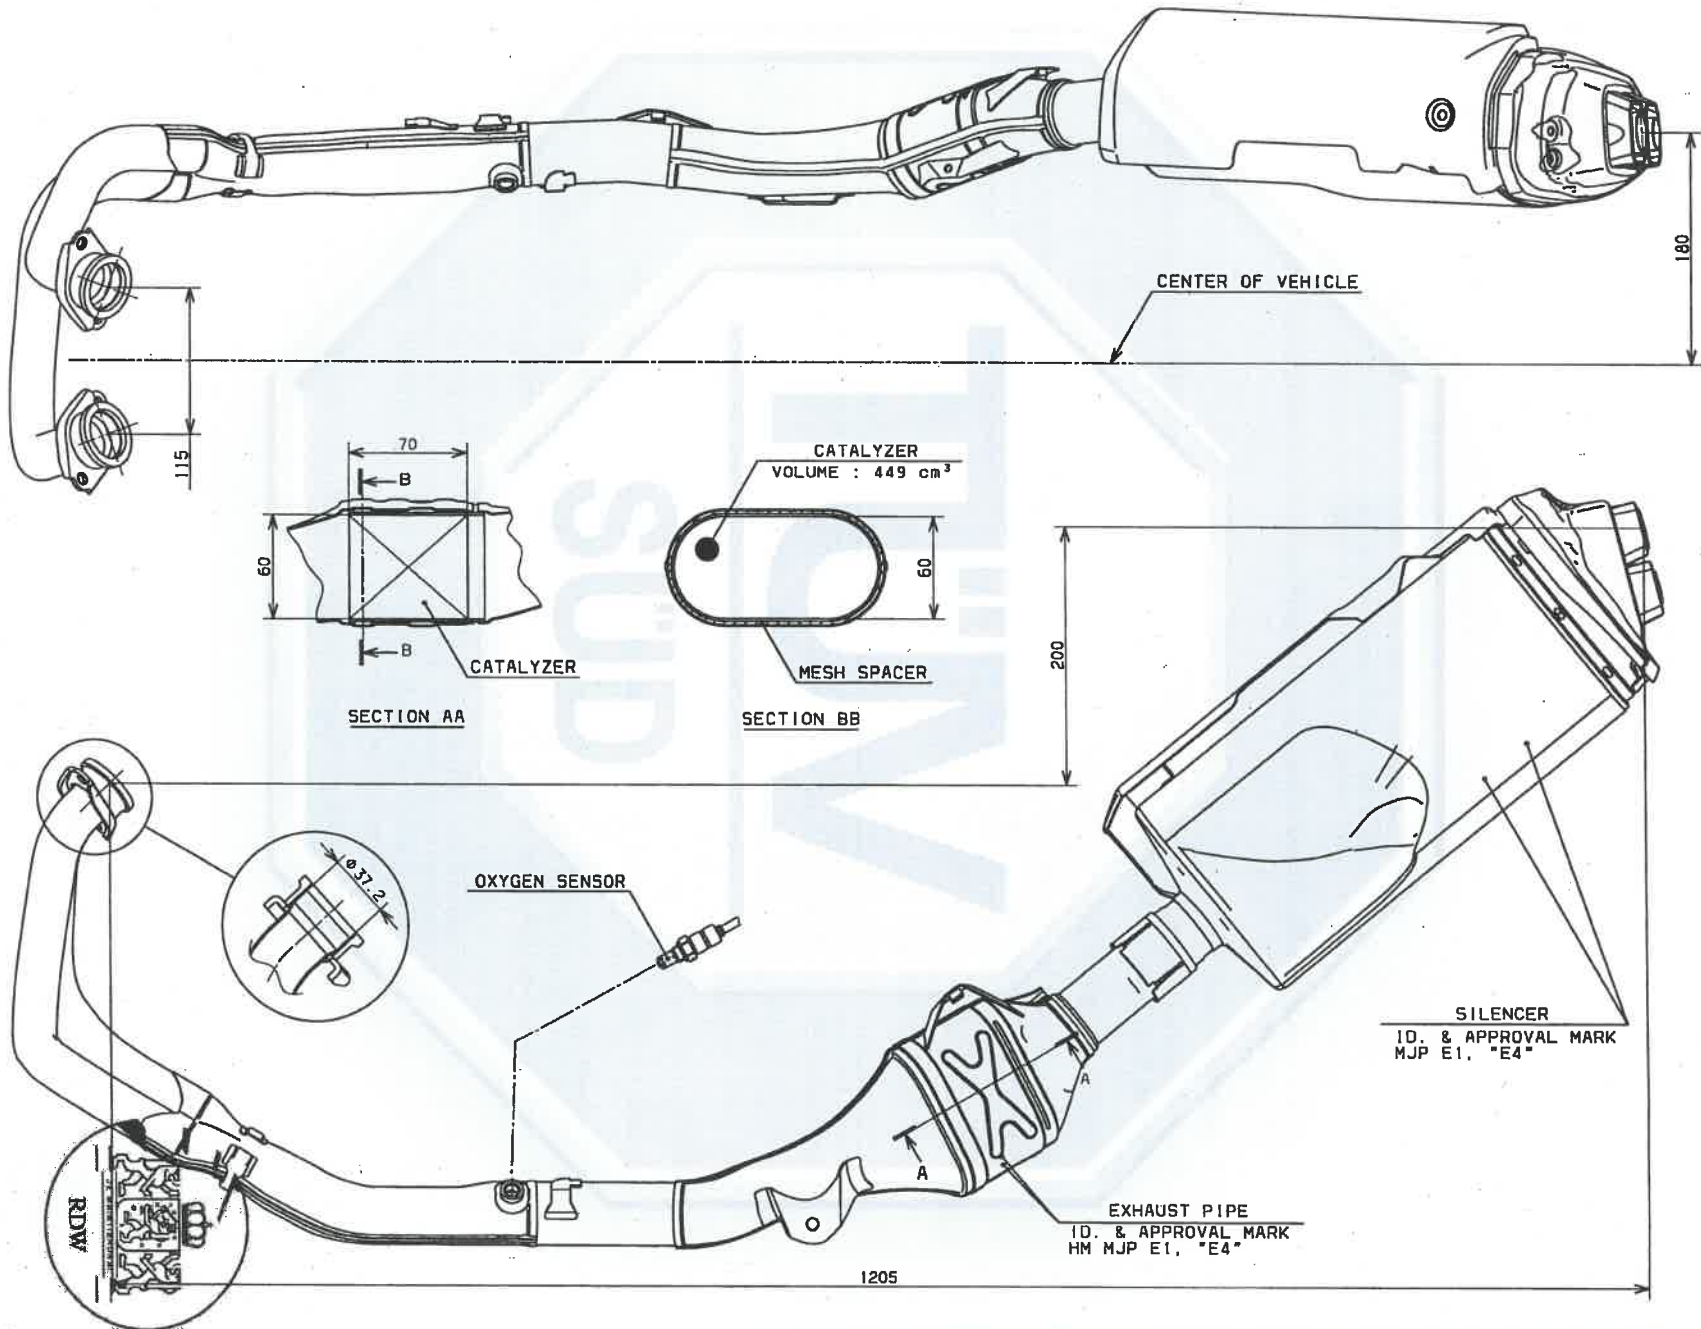

HONDA

TITLE
EXHAUST SYSTEM

DOC. NO. : SD06-168/2013-16A

PAGE 17

SD06-420-16A

TITLE
SILENCER CONSTRUCTION

SD06-423-16A