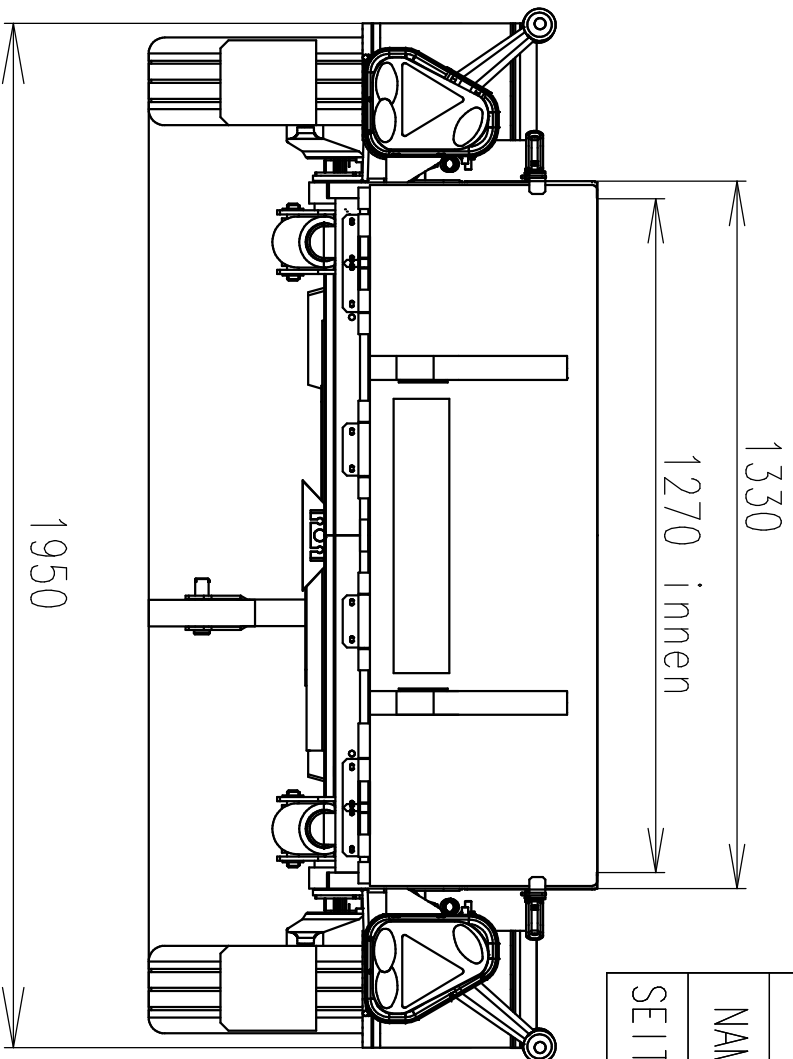

ANHÄNGER	HUSKY FB	NR: SIG-198
GESAMTGEWICHT (kg)	1300kg	DATUM: 2. 11. 2018
BELEUCHTUNG	12 V	AUSFÜHRUNG 2
STECKER	13 POL	NAME: Večeřa
RESERVERAD	NEIN	SEITE: 1/4

NR: SIG-198
DATUM: 2. 11. 2018
AUSFÜHRUNG 2
NAME: Večeřa
SEITE: 2/4

Profil für Sperrstange
Vorne und Hinten

BODEN SIEBDRUCKPLATTE TL.15
MIT BINDERINGEN IN V-SYSTEM(4+4)

MAN PUMPE

ALU DECKEL

NR: SIG-198
DATUM: 2. 11. 2018
AUSFÜHRUNG 2
NAME : Večeřa
SEITE: 3/4

NR: SIG-198
DATUM: 2. 11. 2018
AUSFÜHRUNG 2
NAME: Večeřa
SEITE: 4/4