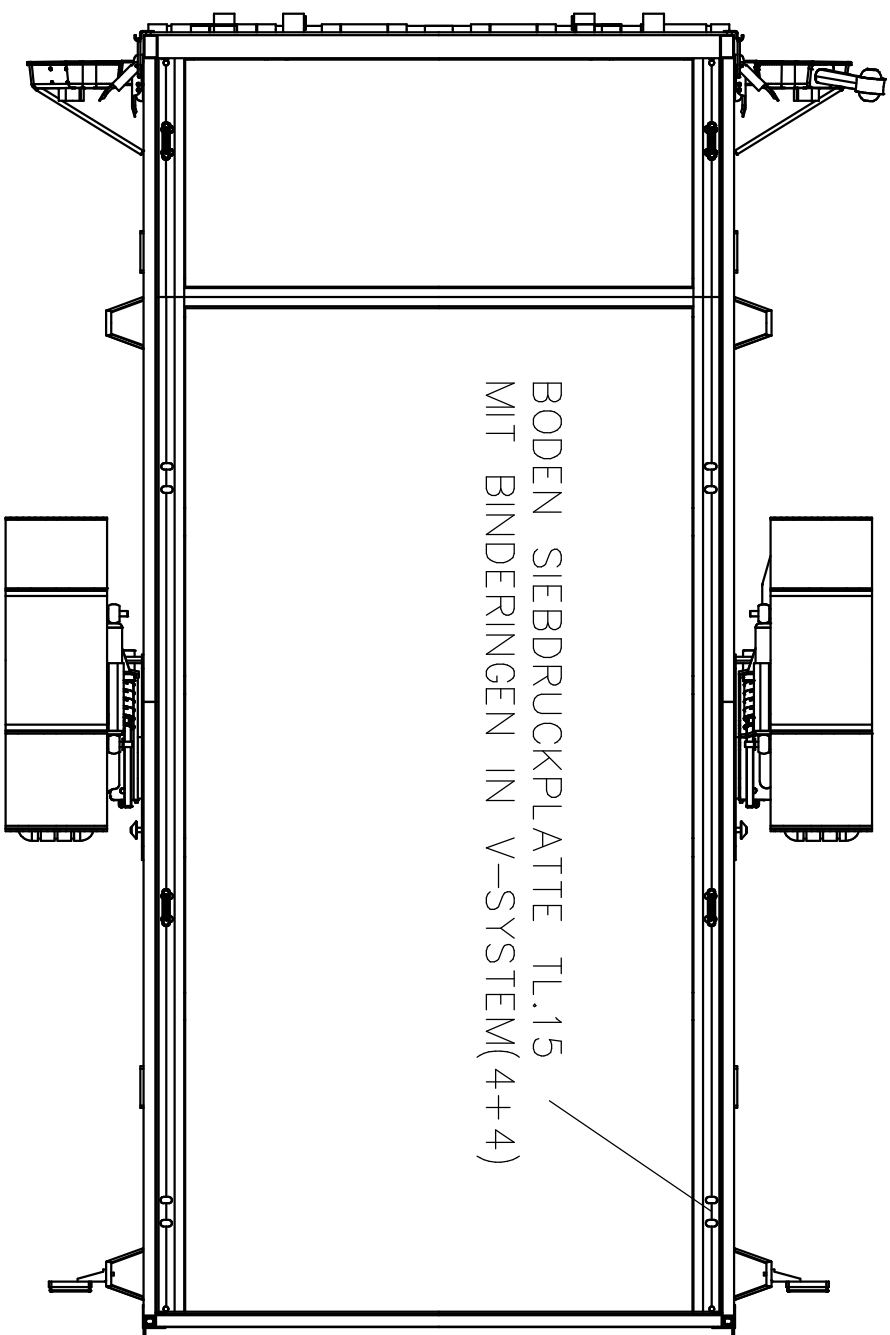

ANHÄNGER	HUSKY FB	NR: SIG-198
GESAMTGEWICHT (kg)	1300kg	DATUM: 2. 11. 2018
BELEUCHTUNG	12 V	AUSFÜHRUNG 2
STECKER	13 POL	NAME: Večeřa
RESERVERAD	NEIN	SEITE: 1/4

NR: SIG-198
DATUM: 2. 11. 2018
AUSFÜHRUNG 2
NAME: Večeřa
SEITE: 2/4

Profil für Sperrstange
Vorne und Hinten

BODEN SIEBDRUCKPLATTE TL.15
MIT BINDERINGEN IN V-SYSTEM(4+4)

MAN PUMPE

ALU DECKEL

NR: SIG-198
DATUM: 2. 11. 2018
AUSFÜHRUNG 2
NAME : Večeřa
SEITE: 3/4

NR: SIG-198
DATUM: 2. 11. 2018
AUSFÜHRUNG 2
NAME: Večeřa
SEITE: 4/4