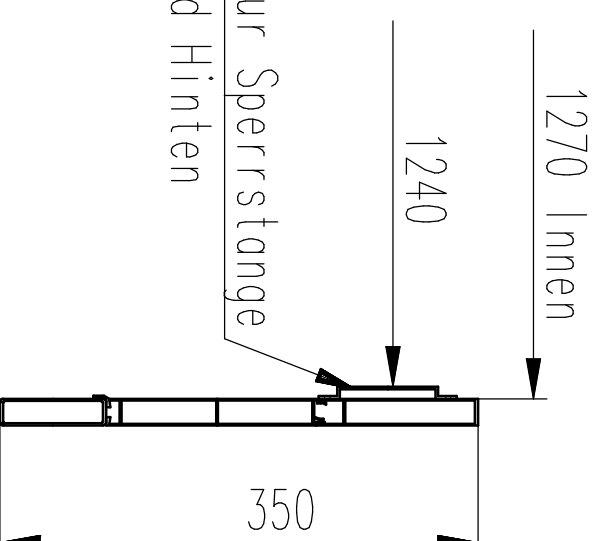

ANHÄNGER	HUSKY FB	NR: SIG-198
GESAMTGEWICHT (kg)	1300kg	DATUM: 2. 11. 2018
BELEUCHTUNG	12 V	AUSFÜHRUNG 2
STECKER	13 POL	NAME: Večeřa
RESERVERAD	NEIN	SEITE: 1/4

NR: SIG-198
DATUM: 2. 11. 2018
AUSFÜHRUNG 2
NAME: Večeřa
SEITE: 2/4

Profil für Sperrstange
Vorne und Hinten

BODEN SIEBDRUCKPLATTE TL.15
MIT BINDERINGEN IN V-SYSTEM(4+4)

MAN PUMPE

ALU DECKEL

NR: SIG-198
DATUM: 2. 11. 2018
AUSFÜHRUNG 2
NAME : Večeřa
SEITE: 3/4

NR: SIG-198
DATUM: 2. 11. 2018
AUSFÜHRUNG 2
NAME: Večeřa
SEITE: 4/4