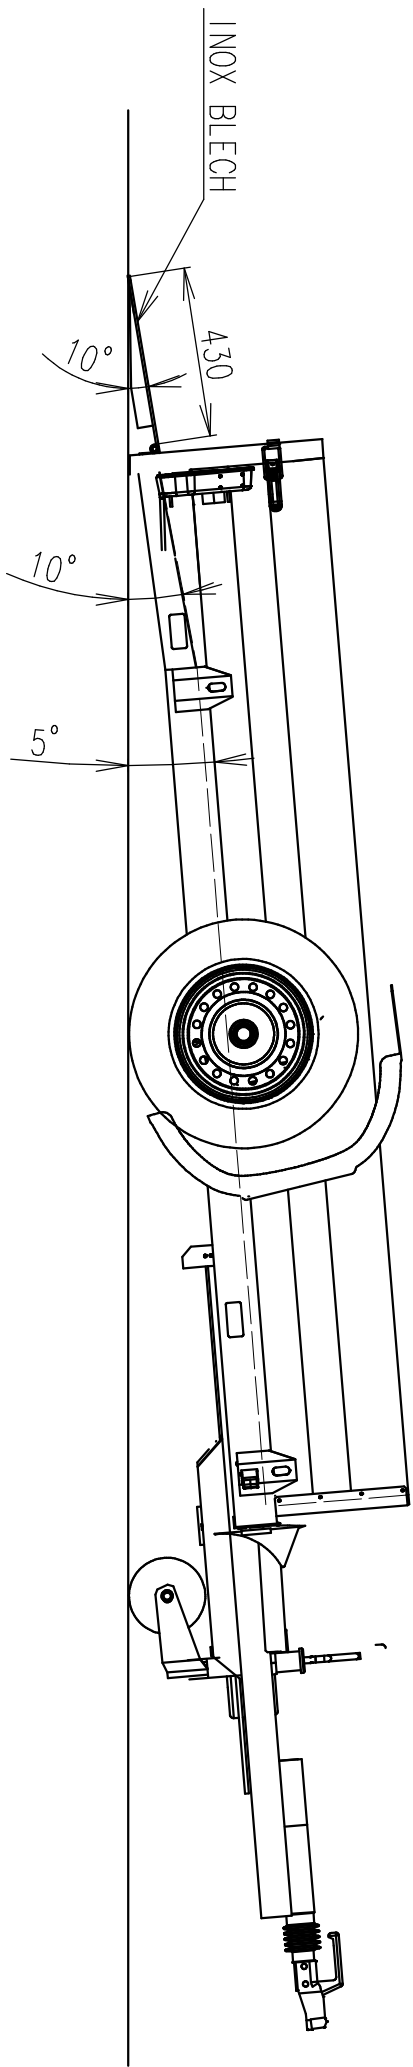

ANHÄNGER	HUSKY FB	NR: SIG-198
GESAMTGEWICHT (kg)	1300kg	DATUM: 2. 11. 2018
BELEUCHTUNG	12 V	AUSFÜHRUNG 2
STECKER	13 POL	NAME: Večeřa
RESERVERAD	NEIN	SEITE: 1/4

NR: SIG-198
DATUM: 2. 11. 2018
AUSFÜHRUNG 2
NAME: Večeřa
SEITE: 2/4

Profil für Sperrstange
Vorne und Hinten

BODEN SIEBDRUCKPLATTE TL.15
MIT BINDERINGEN IN V-SYSTEM(4+4)

MAN PUMPE

ALU DECKEL

NR: SIG-198
DATUM: 2. 11. 2018
AUSFÜHRUNG 2
NAME : Večeřa
SEITE: 3/4

NR: SIG-198
DATUM: 2. 11. 2018
AUSFÜHRUNG 2
NAME: Večeřa
SEITE: 4/4