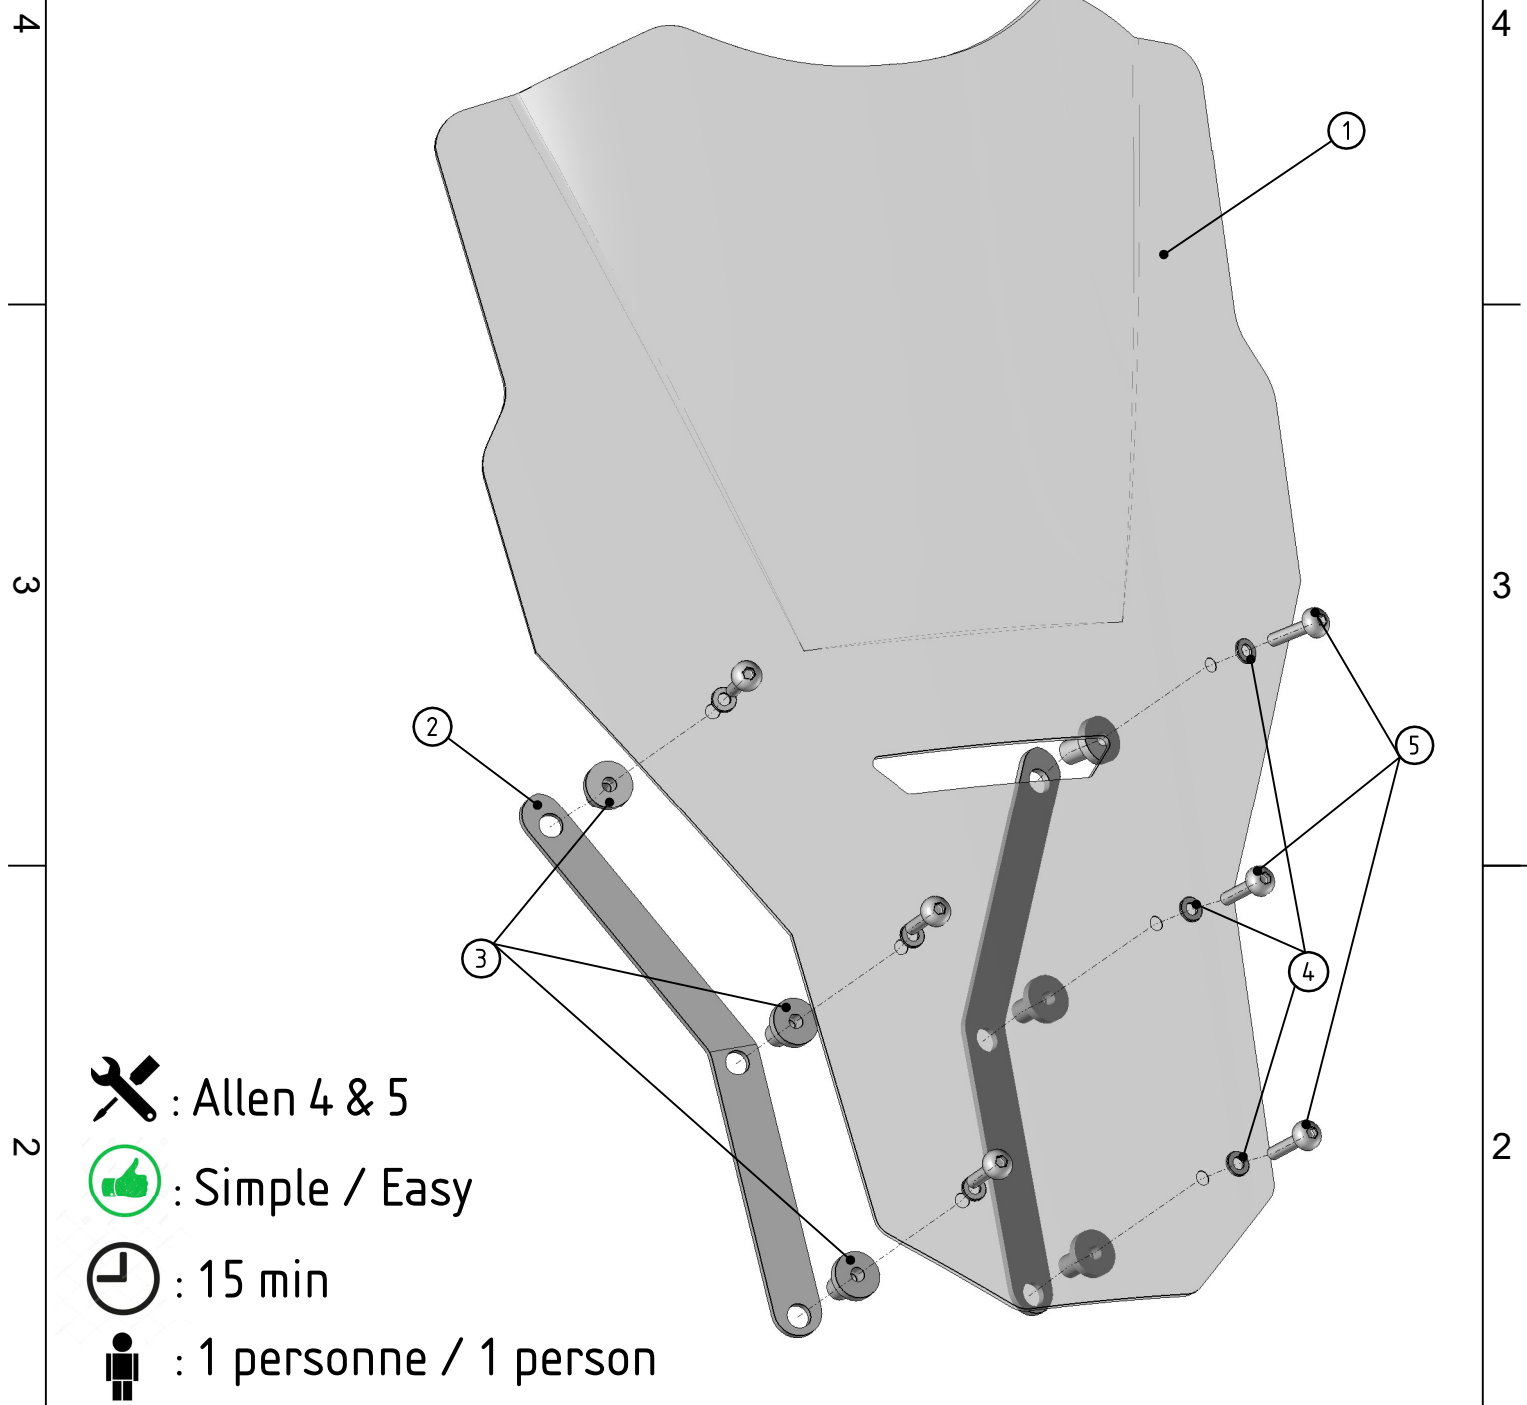

Africa Twin 1100 2020 (Version standard / Standard version)

-  : Allen 4 & 5
-  : Simple / Easy
-  : 15 min
-  : 1 personne / 1 person

Repère	Désignation	Quantité	Image
1	Bulle Africa twin 1100 2020 (version standard) / Africa twin 1100 2020 windscreen (standard version)	1	
2	Support origine / original screen holder	1	
3	Insert caoutchouc M5 large / large M5 caoutchouc insert	6	
4	Rondelle plastique Ø5 / Ø5 nylon washer	6	
5	Vis BHc M5 x 25 / BHc M5 x 25 screw	6	