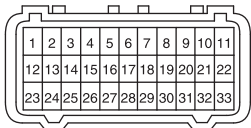

CRF1000A/A2/AL/AL2/D/D2/DL/DL2-J ZUSATZ

CRF1000D/D2/DL/DL2

BI : Black   O : Orange
Br : Brown   P : Pink
Bu : Blue   R : Red
G : Green   W : White
Gr : Gray   Y : Yellow
Lg : Light green   Be : Beige