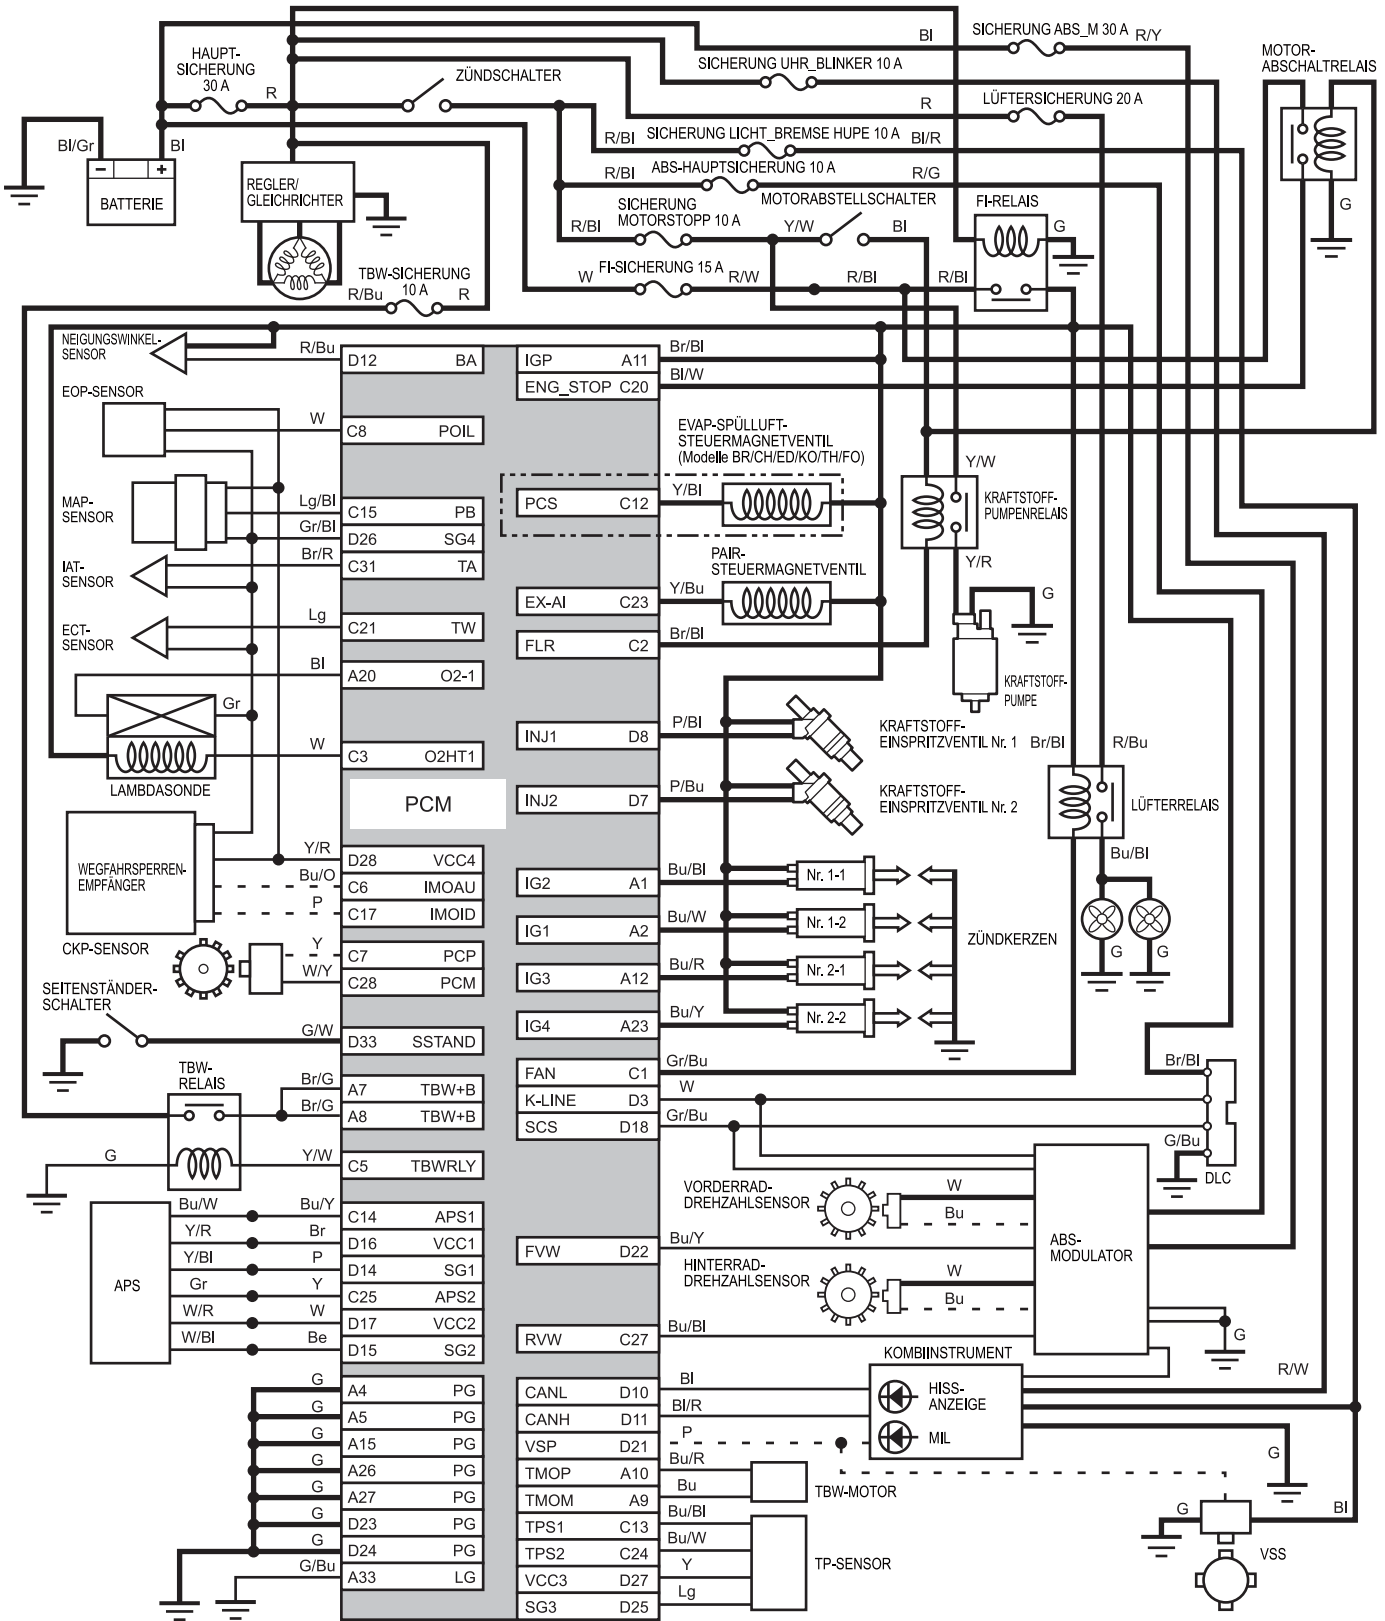

PGM-FI SYSTEMSCHEMA

CRF1000A/A2/AL/AL2

- Bl : Black
- Br : Brown
- Bu : Blue
- G : Green
- Gr : Gray
- Lg : Light green
- O : Orange
- P : Pink
- R : Red
- W : White
- Y : Yellow

CRF1000A/A2/AL/AL2/D/D2/DL/DL2-J ZUSATZ

CRF1000D/D2/DL/DL2

BI : Black O : Orange
 Br : Brown P : Pink
 Bu : Blue R : Red
 G : Green W : White
 Gr : Gray Y : Yellow
 Lg : Light green Be : Beige