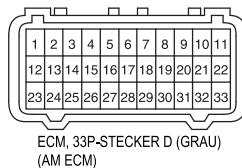

PGM-FI SYSTEMSCHEMA

CRF1000A/A2/AL/AL2

- Bl : Black
- Br : Brown
- Bu : Blue
- G : Green
- Gr : Gray
- Lg : Light green
- O : Orange
- P : Pink
- R : Red
- W : White
- Y : Yellow

CRF1000A/A2/AL/AL2/D/D2/DL/DL2-J ZUSATZ