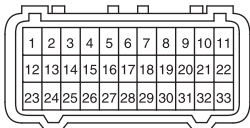

CRF1000A/A2/AL/AL2/D/D2/DL/DL2-J ZUSATZ

CRF1000D/D2/DL/DL2

BI : Black   O : Orange
Br : Brown   P : Pink
Bu : Blue   R : Red
G : Green   W : White
Gr : Gray   Y : Yellow
Lg : Light green   Be : Beige