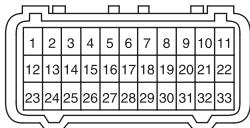

CRF1000A/A2/AL/AL2/D/D2/DL/DL2-J ZUSATZ

CRF1000D/D2/DL/DL2

BI : Black   O : Orange
Br : Brown   P : Pink
Bu : Blue   R : Red
G : Green   W : White
Gr : Gray   Y : Yellow
Lg : Light green   Be : Beige