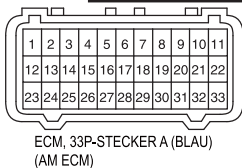

PGM-FI SYSTEMSCHEMA

CRF1000A/A2/AL/AL2

- Bl : Black
- Br : Brown
- Bu : Blue
- G : Green
- Gr : Gray
- Lg : Light green
- O : Orange
- P : Pink
- R : Red
- W : White
- Y : Yellow

CRF1000A/A2/AL/AL2/D/D2/DL/DL2-J ZUSATZ

CRF1000D/D2/DL/DL2

BI : Black O : Orange
 Br : Brown P : Pink
 Bu : Blue R : Red
 G : Green W : White
 Gr : Gray Y : Yellow
 Lg : Light green Be : Beige