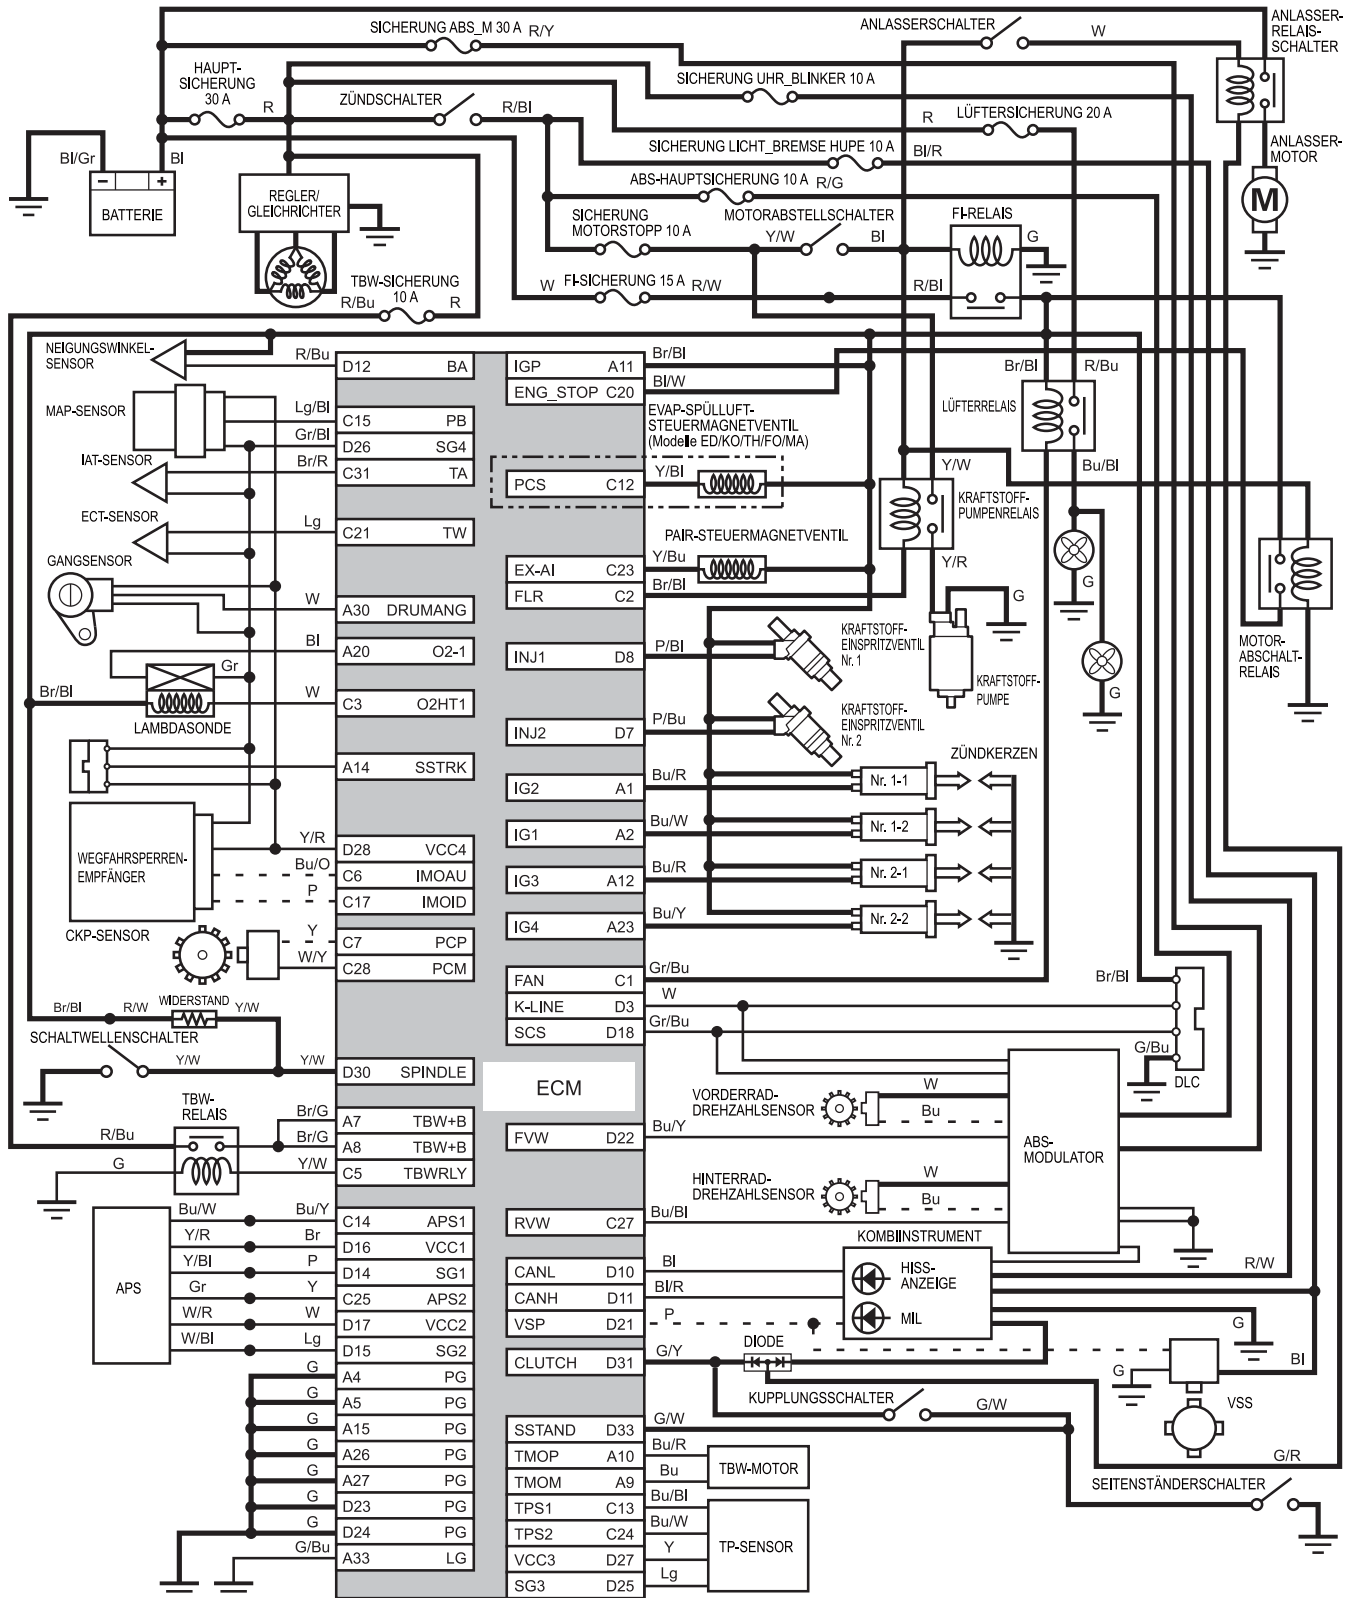

PGM-FI SYSTEMSCHEMA

CRF1000A/A2/AL/AL2

- Bl : Black
- Br : Brown
- Bu : Blue
- G : Green
- Gr : Gray
- Lg : Light green
- O : Orange
- P : Pink
- R : Red
- W : White
- Y : Yellow

CRF1000A/A2/AL/AL2/D/D2/DL/DL2-J ZUSATZ

CRF1000D/D2/DL/DL2

BI : Black O : Orange
 Br : Brown P : Pink
 Bu : Blue R : Red
 G : Green W : White
 Gr : Gray Y : Yellow
 Lg : Light green Be : Beige