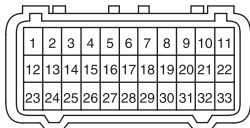

CRF1000A/A2/AL/AL2/D/D2/DL/DL2-J ZUSATZ

CRF1000D/D2/DL/DL2

BI : Black   O : Orange
Br : Brown   P : Pink
Bu : Blue   R : Red
G : Green   W : White
Gr : Gray   Y : Yellow
Lg : Light green   Be : Beige