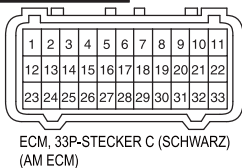

PGM-FI SYSTEMSCHEMA

CRF1000A/A2/AL/AL2

- Bl : Black
- Br : Brown
- Bu : Blue
- G : Green
- Gr : Gray
- Lg : Light green
- O : Orange
- P : Pink
- R : Red
- W : White
- Y : Yellow

CRF1000A/A2/AL/AL2/D/D2/DL/DL2-J ZUSATZ

CRF1000D/D2/DL/DL2

BI : Black O : Orange
 Br : Brown P : Pink
 Bu : Blue R : Red
 G : Green W : White
 Gr : Gray Y : Yellow
 Lg : Light green Be : Beige